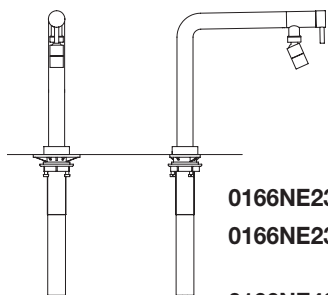

MGS NEMO RHAS

EUR

Single lever mixer with telescopic spout and rotating outlet attachment

Küchenmischer mit Kugelgelenk. In Arbeitsplatte versenkbar über Teleskopsystem

Miscelatore monocomando con canna abbattibile e getto direzionabile

Mitigeur avec bec rabattable et orientable

0166NE238B	Matte - Gebürstet - Satinato - Mat	780,00
0166NE238B K	With knurled handle-Mit Rändelgriff-Con maniglia zigrinata-Poignée avec strillage	840,00
0166NE438B	Black Steel	1.210,00
0166NE438B K	With knurled handle-Mit Rändelgriff-Con maniglia zigrinata-Poignée avec strillage	1.300,00
0166NE838B	Titanium - Matte - Gebürstet - Satinato - Mat	1.210,00
0166NE838B K	With knurled handle-Mit Rändelgriff-Con maniglia zigrinata-Poignée avec strillage	1.300,00
0166NE338B	Rose gold - Matte - Gebürstet - Satinato - Mat	1.400,00
0166NE338B K	With knurled handle-Mit Rändelgriff-Con maniglia zigrinata-Poignée avec strillage	1.490,00
0166NEC38B	Yellow gold - Matte - Gebürstet - Satinato - Mat	1.400,00
0166NEC38B K	With knurled handle-Mit Rändelgriff-Con maniglia zigrinata-Poignée avec strillage	1.490,00

MGS NEMO W

Single lever mixer wall mounted L310

Wand-Einhandbatterie L310

Miscelatore monocomando a muro L310

Mitigeur mural monocommande L310

0167NE238B T	Matte - Gebürstet - Satinato - Mat	790,00
0167NE238B TK	With knurled handle-Mit Rändelgriff-Con maniglia zigrinata-Poignée avec strillage	850,00
0167NE138B T	Polished - Glänzend - Lucido - Brillant	910,00
0167NE138B TK	With knurled handle-Mit Rändelgriff-Con maniglia zigrinata-Poignée avec strillage	980,00
0167NE438B T	Black Steel	1.350,00
0167NE438B TK	With knurled handle-Mit Rändelgriff-Con maniglia zigrinata-Poignée avec strillage	1.440,00
0167NE838B T	Titanium - Matte - Gebürstet - Satinato - Mat	1.350,00
0167NE838B TK	With knurled handle-Mit Rändelgriff-Con maniglia zigrinata-Poignée avec strillage	1.440,00
0167NE338B T	Rose gold - Matte - Gebürstet - Satinato - Mat	1.350,00
0167NE338B TK	With knurled handle-Mit Rändelgriff-Con maniglia zigrinata-Poignée avec strillage	1.440,00
0167NEC38B T	Yellow gold - Matte - Gebürstet - Satinato - Mat	1.350,00
0167NEC38B TK	With knurled handle-Mit Rändelgriff-Con maniglia zigrinata-Poignée avec strillage	1.440,00
X49.1020	Rough in valve - Grundkörper - Corpo incasso - Corps encastré	280,00