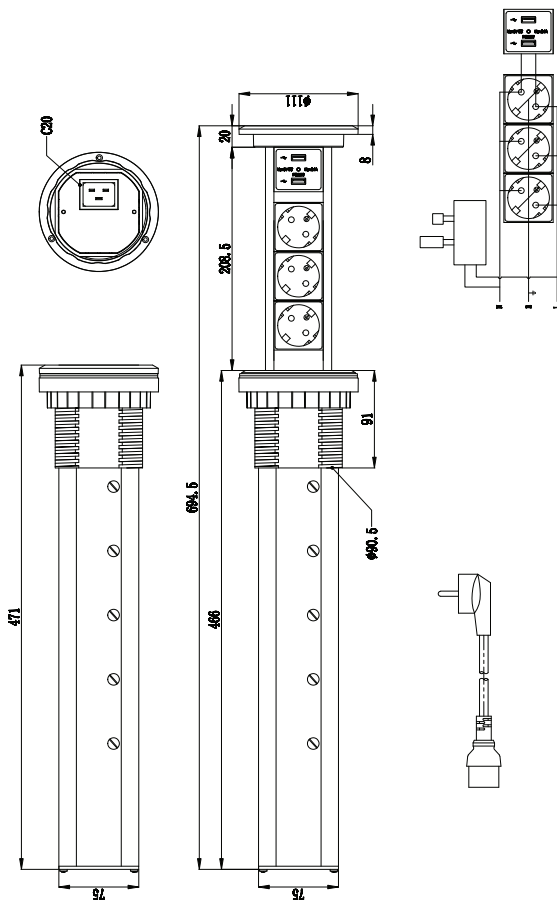

SILVER GRAY COLOR

RETRACTABLE MOTORIZED SOCKET INCLUDING:

- 3 sockets schuko 15A - 250V – 3250W max
- 2 usb dc 5V/2.1A
- cable lenght 2 mt with euro plug
- hole cut-out diameter 95 mm
- body in alluminium
- cover in tempereted glass
- IP54 when the socket is closed

torretta motorizzata a scomparsa

retractable motorized socket

ref. 92114160BLACK

Caratteristiche tecniche / Technical features

COLORE NERO

TORRETTA MOTORIZZATA A SCOMPARSA DOTATA DI:

- 3 prese schuko 15A – 250V – 3250W max
- 2 prese usb dc 5V/ 2.1A
- cavo di alimentazione lungo 2 metri con spina euro
- diametro del foro 95 mm
- struttura in alluminio
- coperchio in vetro temperato
- IP54 quando la presa è chiusa