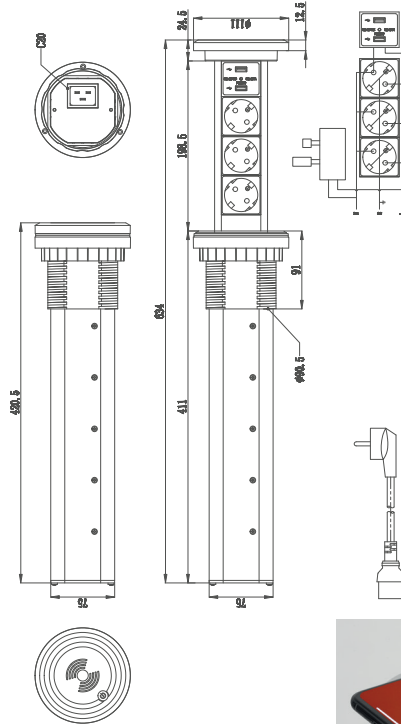

torretta motorizzata a scomparsa con carica wireless

retractable motorized socket with wireless charging

ref. 92154160BLACK

Caratteristiche tecniche / Technical features

COLORE NERO

TORRETTA MOTORIZZATA A SCOMPARSA CON **CARICA WIRELESS**

DOTATA DI:

- 3 prese schuko 15A – 250V – 3250W MAX
- 2 prese usb dc 5V/ 2.1A
- carica wireless 5V/1A
- cavo di alimentazione lungo 2 metri con spina euro
- diametro del foro 95 mm
- struttura in alluminio
- coperchio in vetro temperato
- IP54 quando la presa è chiusa

BLACK COLOR

RETRACTABLE MOTORIZED SOCKET WITH **WIRELESS CHARGING**

INCLUDING:

- 3 sockets schuko 15A – 250V – 3250W MAX
- 2 usb dc 5V/2.1A
- wireless charging 5V/1A
- cable lenght 2 mt with euro plug
- hole cut-out diameter 95 mm
- body in alluminium
- cover in tempered glass
- IP54 when the socket is closed