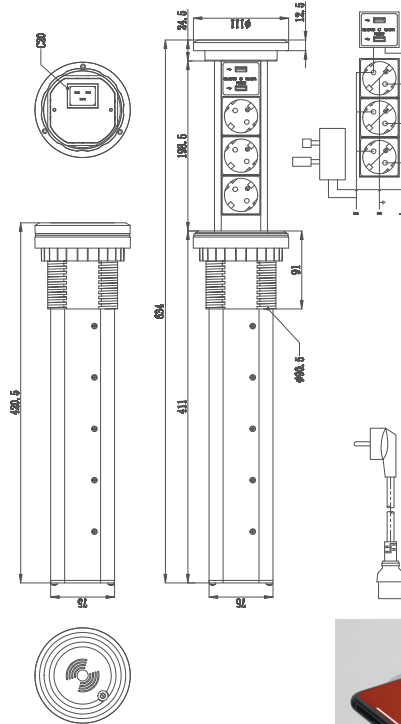

torretta motorizzata a scomparsa

retractable motorized socket

ref. 92114160BLACK

Caratteristiche tecniche / Technical features

COLORE NERO

TORRETTA MOTORIZZATA A SCOMPARSA DOTATA DI:

- 3 prese schuko 15A – 250V – 3250W max
- 2 prese usb dc 5V/ 2.1A
- cavo di alimentazione lungo 2 metri con spina euro
- diametro del foro 95 mm
- struttura in alluminio
- coperchio in vetro temperato
- IP54 quando la presa è chiusa

BLACK COLOR

RETRACTABLE MOTORIZED SOCKET INCLUDING:

- 3 sockets schuko 15A - 250V – 3250W max
- 2 usb dc 5V/2.1A
- cable lenght 2 mt with euro plug
- hole cut-out diameter 95 mm
- body in alluminium
- cover in tempereted glass
- IP54 when the socket is closed

torretta motorizzata a scomparsa con carica wireless

retractable motorized socket with wireless charging

ref. 92154160

Caratteristiche tecniche / Technical features

COLORE GRIGIO ARGENTO

TORRETTA MOTORIZZATA A SCOMPARSA CON **CARICA WIRELESS**

DOTATA DI:

- 3 prese schuko 15A – 250V – 3250W MAX
- 2 prese usb dc 5V/ 2.1A
- carica wireless 5V/1A
- cavo di alimentazione lungo 2 metri con spina euro
- diametro del foro 95 mm
- struttura in alluminio
- coperchio in vetro temperato
- IP54 quando la presa è chiusa