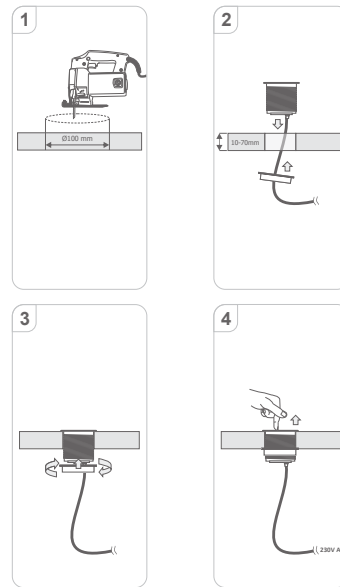

torretta estraibile a scomparsa

retractable power socket

ref. 92134160

Caratteristiche tecniche / Technical features

COLORE INOX SATINATO

TORRETTA ESTRAIBILE A SCOMPARSA DOTATA DI:

- 3 prese schuko 10/16A - 250V - 3500W max
- 2 prese usb dc 5V/ 2.4A
- cavo di alimentazione lungo 1,8 metri con spina euro
- diametro del foro 80 mm
- struttura in alluminio
- coperchio in inox satinato

STAINLESS STEEL COLOUR

RETRACTABLE POWER SOCKET INCLUDING:

- 3 sockets schuko 10/16A - 250V - 3500W max
- 2 usb dc 5V/2.4A
- cable lenght 1,8 mt with euro plug
- hole cut-out diameter 80 mm
- body in alluminium
- cover in stainless steel finishing

torretta estraibile compatta a scomparsa

retractable compact socket

ref. 92144160

Caratteristiche tecniche / Technical features

COLORE INOX SATINATO

TORRETTA ESTRAIBILE COMPATTA A SCOMPARSA DOTATA DI:

- 3 prese schuko 16A – 230V – 3680W max
- 2 prese usb dc 5V/ 2.4A
- cavo di alimentazione lungo 1,5 metri con spina euro
- diametro del foro 100 mm
- struttura in plastica
- coperchio in inox satinato
- IP20

STAINLESS STEEL COLOR

RETRACTABLE COMPACT SOCKET INCLUDING:

- 3 sockets schuko 16A - 230V – 3680W max
- 2 usb dc 5V/2.4A
- cable length 1,5 mt with euro plug
- hole cut-out diameter 100 mm
- body in plastic
- cover in stainless steel finishing
- IP20