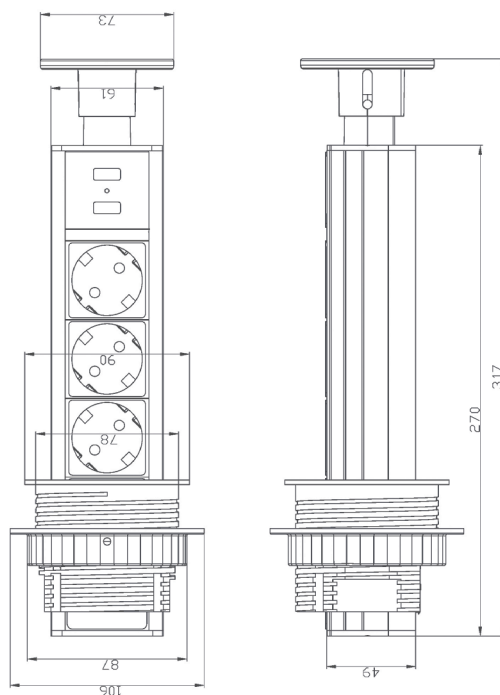

BLACK COLOR

RETRACTABLE MOTORIZED SOCKET WITH **WIRELESS CHARGING**

INCLUDING:

- 3 sockets schuko 15A – 250V – 3250W MAX
- 2 usb dc 5V/2.1A
- wireless charging 5V/1A
- cable lenght 2 mt with euro plug
- hole cut-out diameter 95 mm
- body in alluminium
- cover in tempered glass
- IP54 when the socket is closed

torretta estraibile a scomparsa

retractable power socket

ref. 92134160

Caratteristiche tecniche / Technical features

COLORE INOX SATINATO

TORRETTA ESTRAIBILE A SCOMPARSA DOTATA DI:

- 3 prese schuko 10/16A - 250V - 3500W max
- 2 prese usb dc 5V/ 2.4A
- cavo di alimentazione lungo 1,8 metri con spina euro
- diametro del foro 80 mm
- struttura in alluminio
- coperchio in inox satinato

STAINLESS STEEL COLOUR

RETRACTABLE POWER SOCKET INCLUDING:

- 3 sockets schuko 10/16A - 250V - 3500W max
- 2 usb dc 5V/2.4A
- cable lenght 1,8 mt with euro plug
- hole cut-out diameter 80 mm
- body in alluminium
- cover in stainless steel finishing

torretta estraibile compatta a scomparsa

retractable compact socket

ref. 92144160

Caratteristiche tecniche / Technical features

COLORE INOX SATINATO

TORRETTA ESTRAIBILE COMPATTA A SCOMPARSA DOTATA DI:

- 3 prese schuko 16A – 230V – 3680W max
- 2 prese usb dc 5V/ 2.4A
- cavo di alimentazione lungo 1,5 metri con spina euro
- diametro del foro 100 mm
- struttura in plastica
- coperchio in inox satinato
- IP20