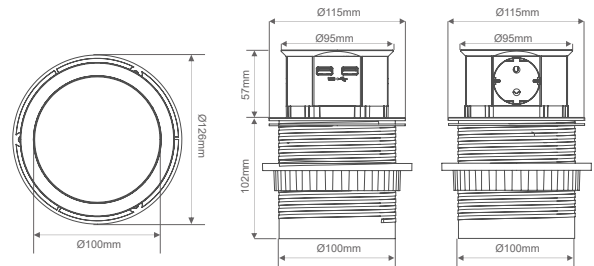

torretta estraibile a scomparsa

retractable power socket

ref. 92134160

Caratteristiche tecniche / Technical features

COLORE INOX SATINATO

TORRETTA ESTRAIBILE A SCOMPARSA DOTATA DI:

- 3 prese schuko 10/16A - 250V - 3500W max
- 2 prese usb dc 5V/ 2.4A
- cavo di alimentazione lungo 1,8 metri con spina euro
- diametro del foro 80 mm
- struttura in alluminio
- coperchio in inox satinato

STAINLESS STEEL COLOUR

RETRACTABLE POWER SOCKET INCLUDING:

- 3 sockets schuko 10/16A - 250V - 3500W max
- 2 usb dc 5V/2.4A
- cable lenght 1,8 mt with euro plug
- hole cut-out diameter 80 mm
- body in alluminium
- cover in stainless steel finishing

torretta estraibile compatta a scomparsa

retractable compact socket

ref. 92144160

Caratteristiche tecniche / Technical features

COLORE INOX SATINATO

TORRETTA ESTRAIBILE COMPATTA A SCOMPARSA DOTATA DI:

- 3 prese schuko 16A – 230V – 3680W max
- 2 prese usb dc 5V/ 2.4A
- cavo di alimentazione lungo 1,5 metri con spina euro
- diametro del foro 100 mm
- struttura in plastica
- coperchio in inox satinato
- IP20

STAINLESS STEEL COLOR

RETRACTABLE COMPACT SOCKET INCLUDING:

- 3 sockets schuko 16A - 230V – 3680W max
- 2 usb dc 5V/2.4A
- cable length 1,5 mt with euro plug
- hole cut-out diameter 100 mm
- body in plastic
- cover in stainless steel finishing
- IP20