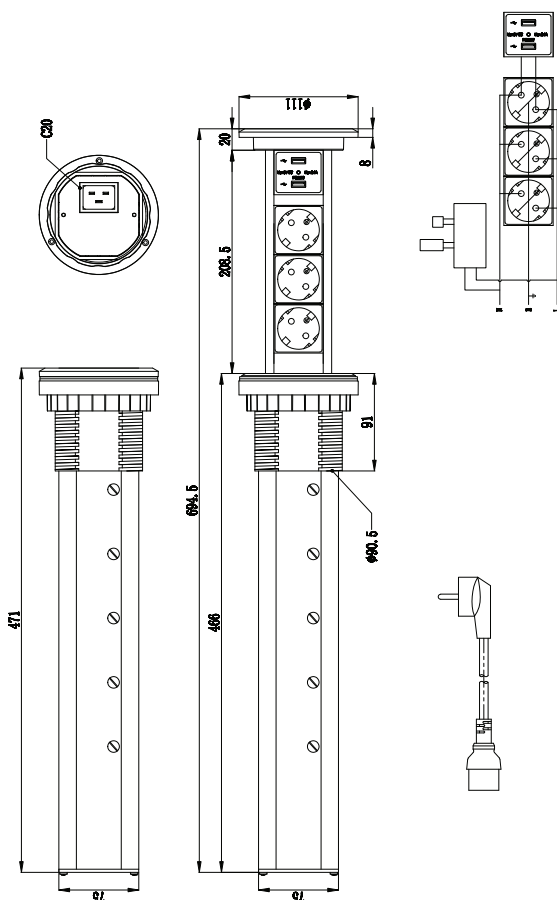

TORRETTA ESTRAIBILE

 **EKOTECH**

kitchen accessories

torretta motorizzata a scomparsa

retractable motorized socket

ref. 92114160

Caratteristiche tecniche / Technical features

COLORE GRIGIO ARGENTO

TORRETTA MOTORIZZATA A SCOMPARSA DOTATA DI:

- 3 prese schuko 15A – 250V – 3250W max
- 2 prese usb dc 5V/ 2.1A
- cavo di alimentazione lungo 2 metri con spina euro
- diametro del foro 95 mm
- struttura in alluminio
- coperchio in vetro temperato
- IP54 quando la presa è chiusa